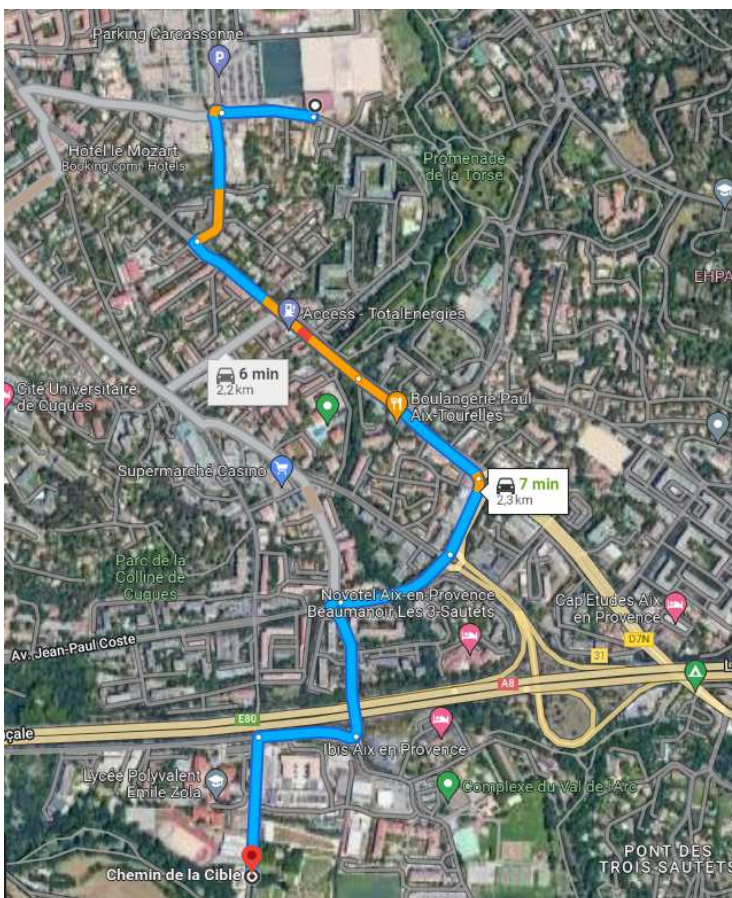

Session Loisir du Lundi 20h-22h

Comment s'y rendre?

Gymnase du Lycée Zola
Chemin de la Cible

En bus / à pied : ●
Arrêt Arc de Meyran / Zola

Arc Meyran Zola
Arrêt de bus

Bus
09

En voiture :

Depuis la Halle Carcassonne, redescendre jusqu'au rond point de l'autoroute (sans prendre l'autoroute), aller tout droit sur l'Avenue Henri Mauriat. Au petit rond point prendre à Gauche et franchir la passerelle au dessus de l'autoroute. Prendre à droite pour descendre vers le Lycée Zola.

Session Loisir du Lundi 20h-22h

Une fois sur place : Consignes

La grille sera ouverte par un responsable de la section en début de séance.

Contournez le gymnase par la droite pour accéder à l'entrée qui se trouvera sur votre gauche.